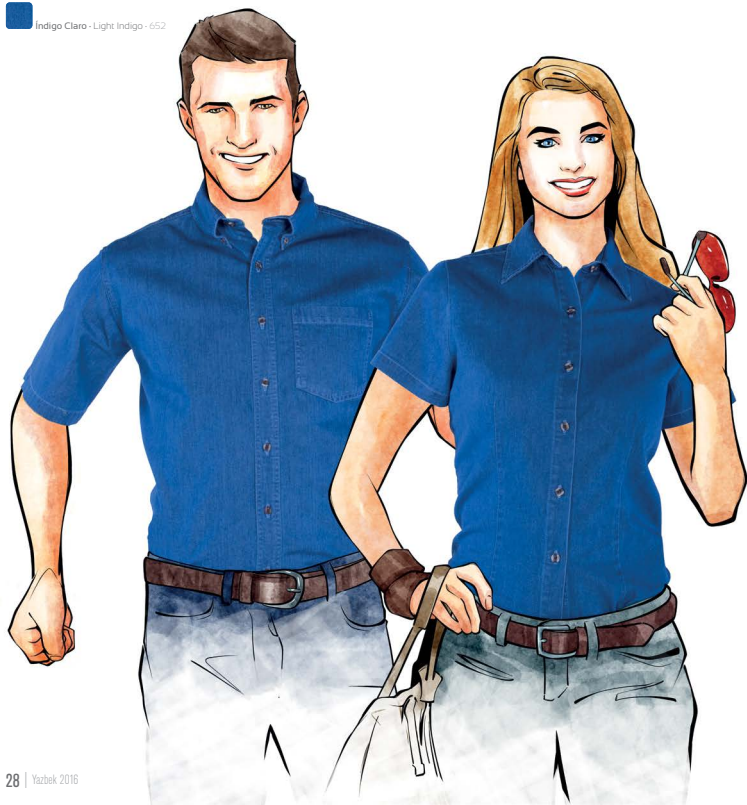

 Indigo Claro - Light Indigo - 652

Camisa De Mezclilla Manga Larga
Para Caballero
Men's Long Sleeve Denim Shirt

C0601

E-000 50%

Camisa De Mezclilla Manga Larga
Con Silueta Para Dama
Women's Long Sleeve Silhouette Denim Shirt